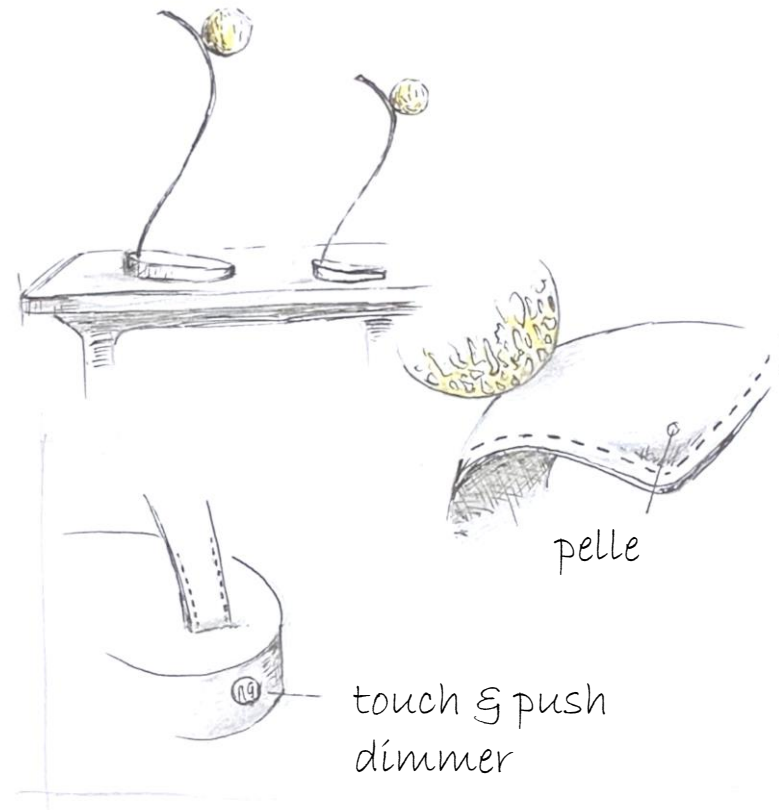

Angelo 2021

Nata nel 2017 come opera d'arte luminosa alimentata dalla corrente elettrica, diventa oggi, grazie ad una tecnologia avanzata, una lampada portatile ricaricabile che offre fino a 24 ore di autonomia. Appoggiata su un tavolino o utilizzata come luce d'ambiente, la lampada dimmerabile, con un LED high-tech di ben 3W, permette di creare giochi di luce ed ombra, decorando ogni angolo della vostra stanza. *Angelo* è disponibile in due versioni, S ed L per adattarsi al meglio nella vostra casa e creare, con un semplice tocco, la giusta atmosfera.

Angelo
Luce spenta

Angelo
Luce accesa

Due Dimensioni

Angelo S: 256 mm x 172 mm x 455 mm

Angelo L: 320 mm x 214 mm x 552 mm

Infinite Personalizzazioni

→ Base in legno

→ Corpo in pelle

Più di 20 colori disponibili

→ Cuciture

Più di 20 colori disponibili

→ Sfera - metallo placcato oro 24kt

Fibra | Loto

Tecnologia d'avanguardia

- USB – C
- Touch dimmer a 4 livelli luminosi
- Push dimmer
- Fino a 3 W
- Accensione notturna
- Fino a 24 ore di autonomia
- Ricarica veloce in 6 ore

Angelo				
Luminosità	6%	30%	70%	100%
Autonomia della batteria	24 hrs	18 hrs	13 hrs	10 hrs
Accensione notturna	6%			

Tech Spec

Materiali:

Metallo placcato oro 24kt,
Pelle,
Legno di Palissandro
affumicato