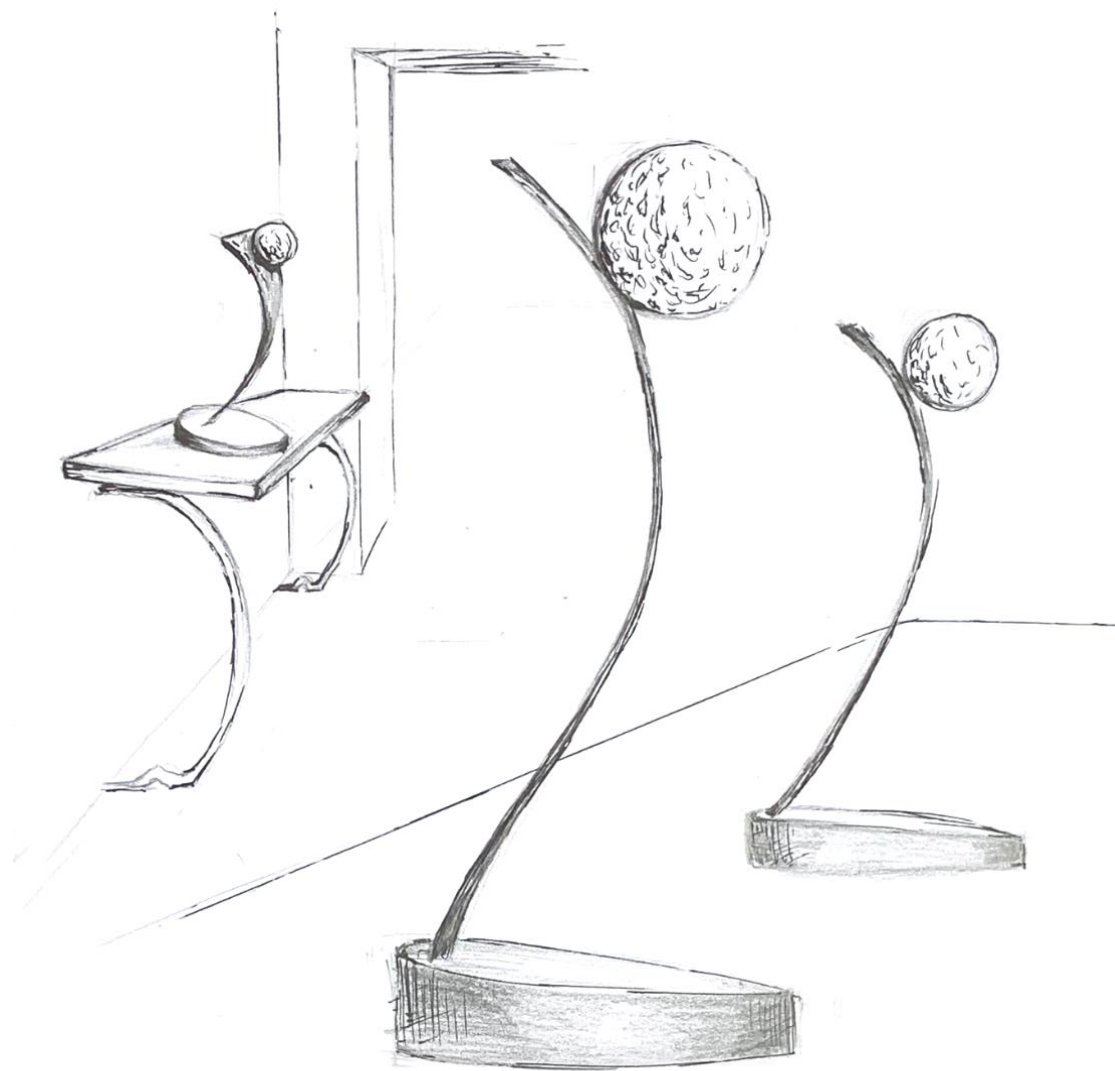

Angelo 2021

Nata nel 2017 come opera d'arte luminosa alimentata dalla corrente elettrica, diventa oggi, grazie ad una tecnologia avanzata, una lampada portatile ricaricabile che offre fino a 24 ore di autonomia. Appoggiata su un tavolino o utilizzata come luce d'ambiente, la lampada dimmerabile, con un LED high-tech di ben 3W, permette di creare giochi di luce ed ombra, decorando ogni angolo della vostra stanza. *Angelo* è disponibile in due versioni, S ed L per adattarsi al meglio nella vostra casa e creare, con un semplice tocco, la giusta atmosfera.

Angelo
Luce spenta

Angelo
Luce accesa

Due Dimensioni

Angelo S: 256 mm x 172 mm x 455 mm

Angelo L: 320 mm x 214 mm x 552 mm

Infinite Personalizzazioni

→ Base in legno

→ Corpo in pelle

Angelo				
Luminosità	6%	30%	70%	100%
Autonomia della batteria	24 hrs	18 hrs	13 hrs	10 hrs
Accensione notturna	6%			

Tech Spec

Materiali:

Metallo placcato oro 24kt,
Pelle,
Legno di Palissandro
affumicato

Angelo S

Potenza totale: 3 W
Touch dimmer
Push dimmer
Ricaricatore USB-C
Sfera Ø 90 mm

Angelo L

Potenza totale : 3 W
Touch dimmer
Push dimmer
Ricaricatore USB-C
Sfera Ø 110 mm

ALESSANDRO GALANTI

Via Della Misericordia, 58
20853 Biassono (MB) - Italy