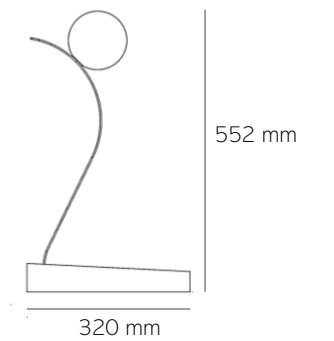

Angelo
Luce spenta

Angelo
Luce accesa

Due Dimensioni

Angelo S: 256 mm x 172 mm x 455 mm

Angelo L: 320 mm x 214 mm x 552 mm

Infinite Personalizzazioni

→ Base in legno

→ Corpo in pelle

Angelo				
Luminosità	6%	30%	70%	100%
Autonomia della batteria	24 hrs	18 hrs	13 hrs	10 hrs
Accensione notturna	6%			

Tech Spec

Materiali:

Metallo placcato oro 24kt,
Pelle,
Legno di Palissandro
affumicato

Angelo S

Potenza totale: 3 W
Touch dimmer
Push dimmer
Ricaricatore USB-C
Sfera Ø 90 mm

Angelo L

Potenza totale : 3 W
Touch dimmer
Push dimmer
Ricaricatore USB-C
Sfera Ø 110 mm

ALESSANDRO GALANTI

Via Della Misericordia, 58
20853 Biassono (MB) - Italy