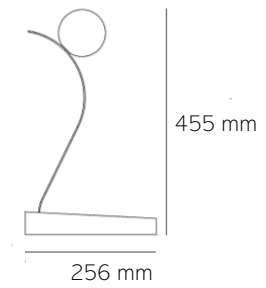

Angelo
Luce spenta

Angelo
Luce accesa

Due Dimensioni

Angelo S: 256 mm x 172 mm x 455 mm

Angelo L: 320 mm x 214 mm x 552 mm

Infinite Personalizzazioni

→ Base in legno

→ Corpo in pelle

Angelo				
Luminosità	6%	30%	70%	100%
Autonomia della batteria	24 hrs	18 hrs	13 hrs	10 hrs
Accensione notturna	6%			

Tech Spec

Materiali:

Metallo placcato oro 24kt,
Pelle,
Legno di Palissandro
affumicato

Angelo S

Potenza totale: 3 W
Touch dimmer
Push dimmer
Ricaricatore USB-C
Sfera Ø 90 mm

Angelo L

Potenza totale : 3 W
Touch dimmer
Push dimmer
Ricaricatore USB-C
Sfera Ø 110 mm

ALESSANDRO GALANTI

Via Della Misericordia, 58
20853 Biassono (MB) - Italy